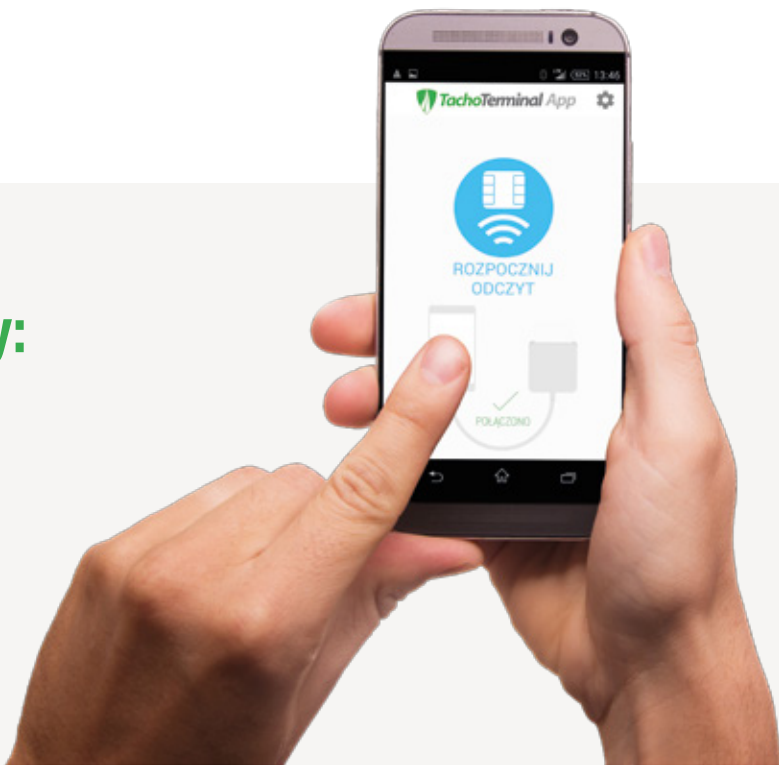

MOBILNY WYMIAR ZARZĄDZANIA TRANSPORTEM

Dane z karty kierowcy dostępne zawsze na czas

Odczytuj dane wysłane bezpośrednio z telefonu kierowcy

- ✓ analizuj dane wszystkich kierowców bez konieczności ich powrotu do bazy
- ✓ rozliczaj czas pracy kierowcy w dogodnym momencie, unikaj kar i naruszeń
- ✓ działaj zgodnie z Rozporządzeniem Ministra Transportu i pobieraj dane zawsze w terminie

TachoTerminal App to nowoczesne rozwiązanie, które pozwala na pobór danych z karty kierowcy przy pomocy telefonu komórkowego oraz wysyłkę plików cyfrowych za pomocą maila, mmsa lub komunikatorów dostępnych w Twoim telefonie.

Zestaw TachoTerminal App zawiera czytnik kart kierowców oraz aplikację na telefon.

Do przesyłania danych z karty kierowcy wystarczy:

- 1 Aplikacja TachoTerminal App
- 2 Czytnik kart kierowców
- 3 Dowolny telefon z Androidem od wersji 4.0.3 z łączem typu OTG
- 4 Połączenie z Internetem